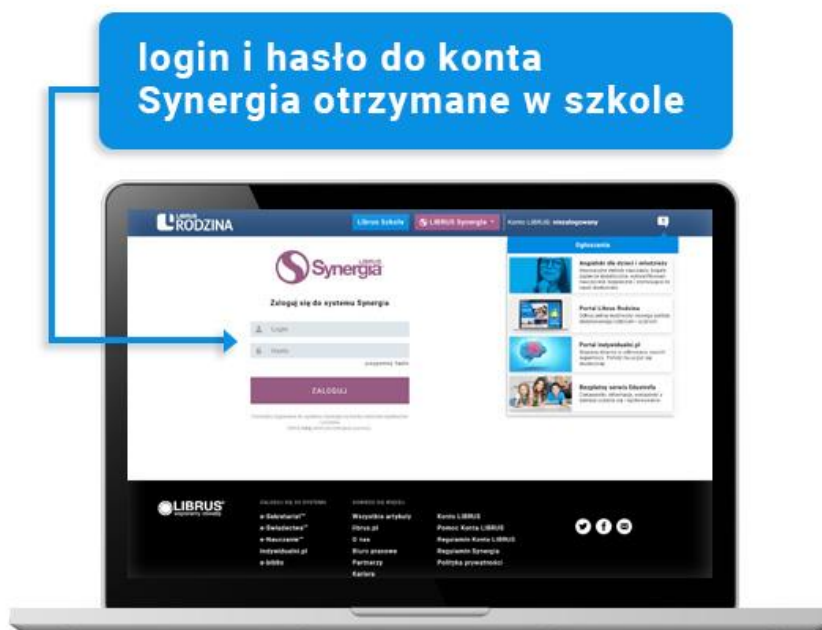

Instrukcja logowania do systemu **Synergia** dla rodziców i uczniów

1. Wpisujemy w przeglądarkę internetową adres rodzina.librus.pl
2. Wybieramy fioletowy przycisk **LIBRUS Synergia** i klikamy **Zaloguj**

3. Logujemy się danymi otrzymanymi w szkole (konto Synergia) na fioletowym formularzu

d) System poprosi nas o zmianę hasła (nowe hasło musi mieć minimum 8 znaków, zawierać cyfry oraz małe i duże litery). Zaznaczamy „Zapoznałem/am się z regulaminem korzystania z systemu Synergia i akceptuję go”.

Logowanie do systemu Synergia

.....

Nowe hasło musi mieć **minimum 8 znaków**, zawierać **cyfry** oraz **małe i duże litery**.

.....

.....

Wpisz swoje **imię i nazwisko**. Będzie to niezbędne przy komunikacji z nauczycielami za pomocą wiadomości systemowych.